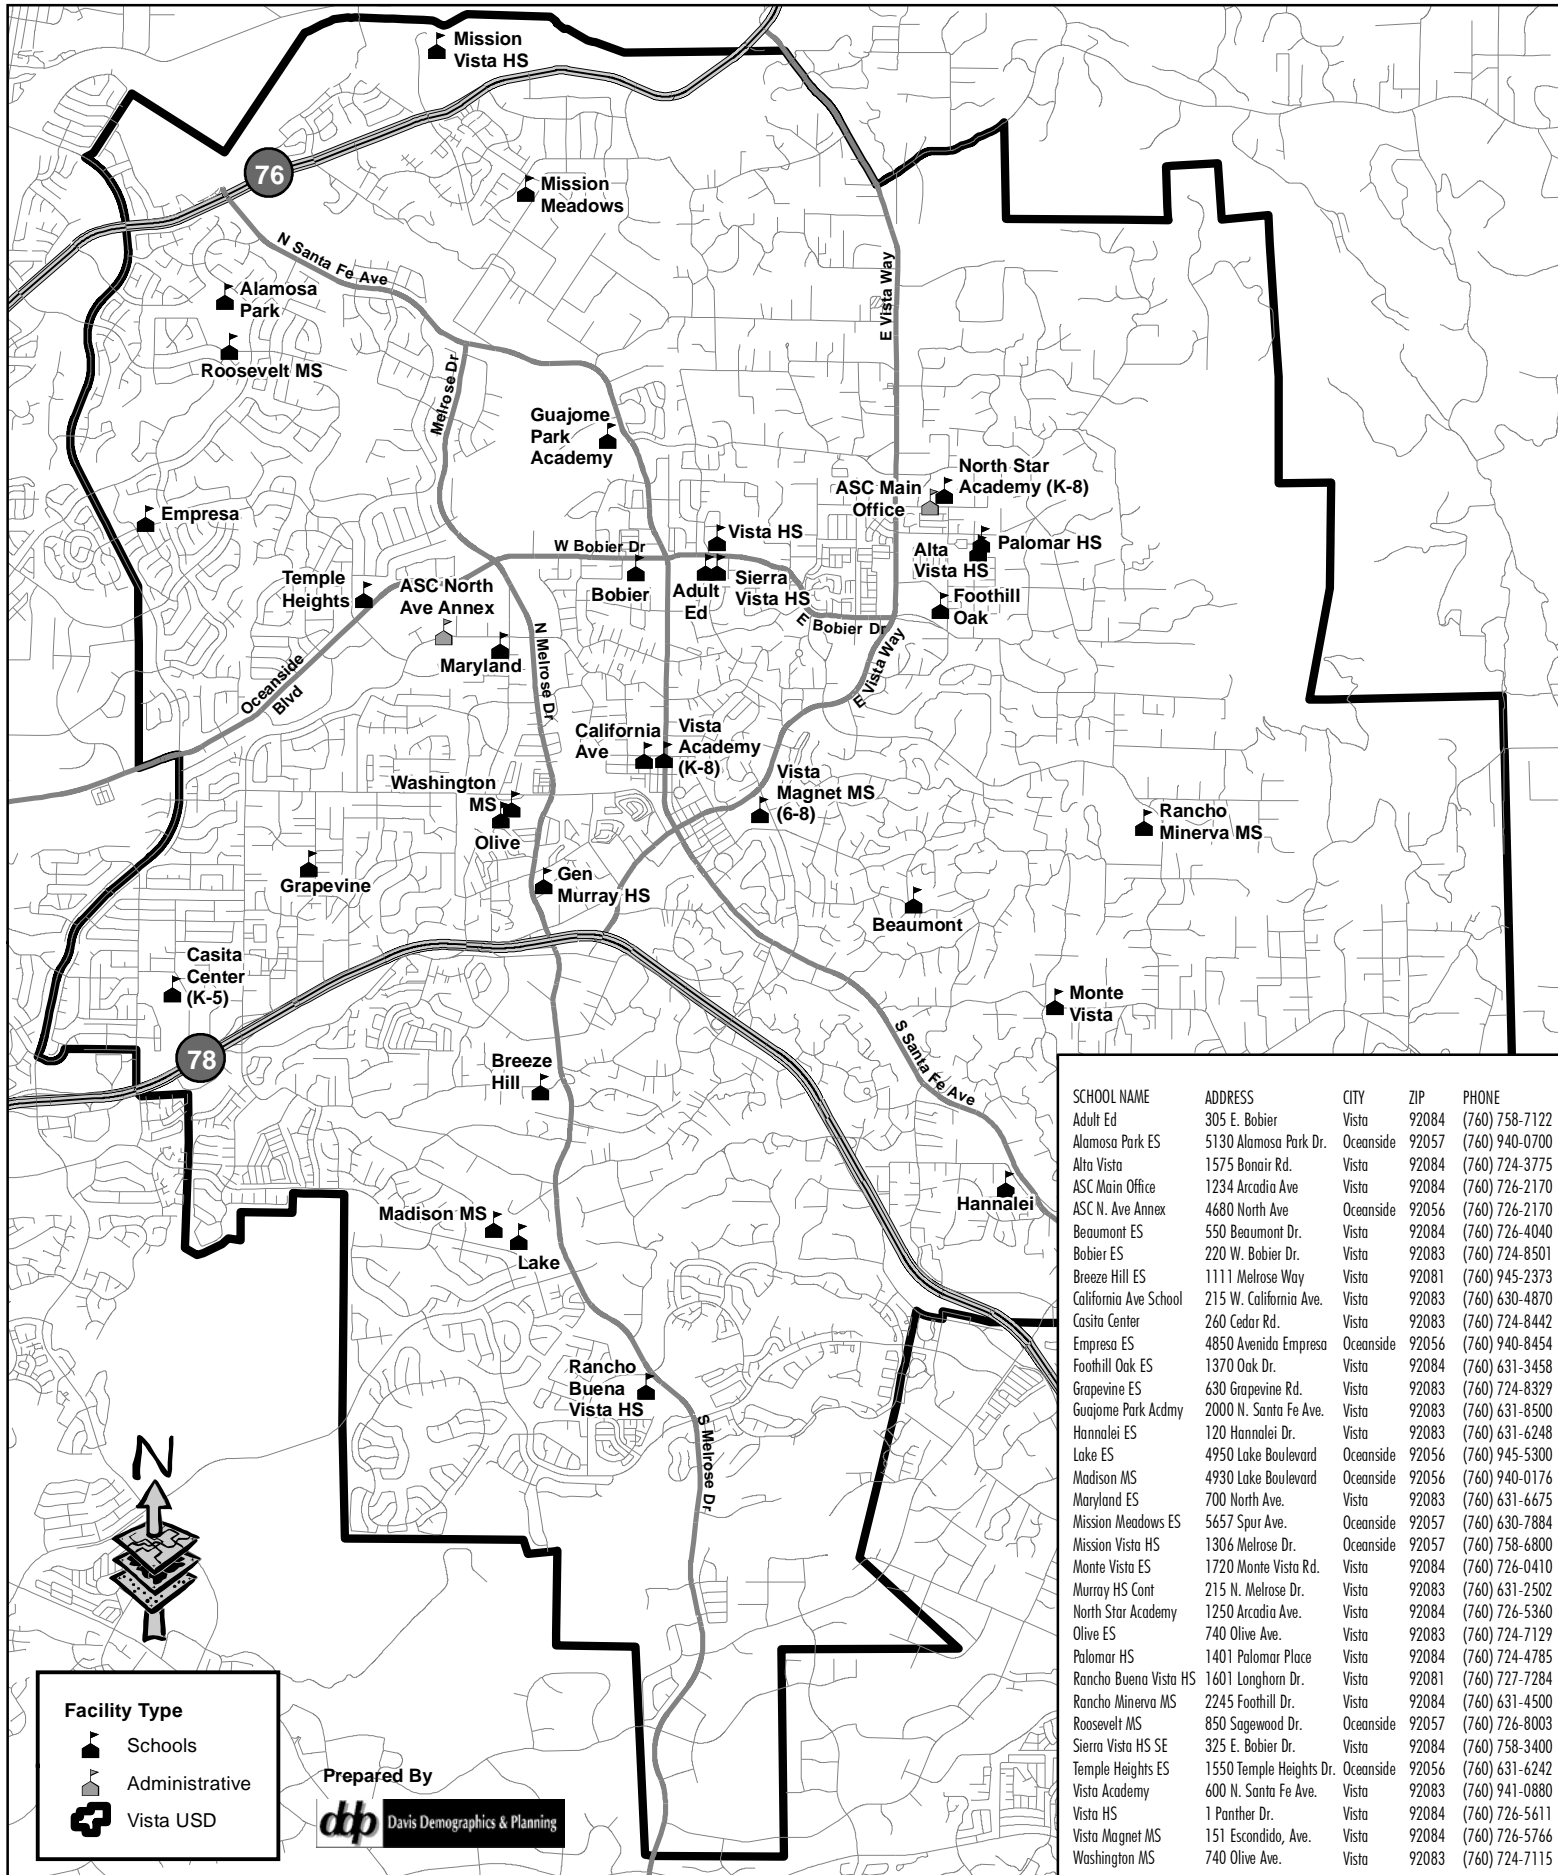

# Facilities Locations

Vista Unified School District

SCHOOL NAME	ADDRESS	CITY	ZIP	PHONE
Adult Ed	305 E. Bobier	Vista	92084	(760) 758-7122
Alamosa Park ES	5130 Alamosa Park Dr.	Oceanside	92057	(760) 940-0700
Alta Vista	1575 Bonair Rd.	Vista	92084	(760) 724-3775
ASC Main Office	1234 Arcadia Ave	Vista	92084	(760) 726-2170
ASC N. Ave Annex	4680 North Ave	Oceanside	92056	(760) 726-2170
Beaumont ES	550 Beaumont Dr.	Vista	92084	(760) 726-4040
Bobier ES	220 W. Bobier Dr.	Vista	92083	(760) 724-8501
Breeze Hill ES	1111 Melrose Way	Vista	92081	(760) 945-2373
California Ave School	215 W. California Ave.	Vista	92083	(760) 630-4870
Casita Center	260 Cedar Rd.	Vista	92083	(760) 724-8442
Empresa ES	4850 Avenida Empresa	Oceanside	92056	(760) 940-8454
Foothill Oak ES	1370 Oak Dr.	Vista	92084	(760) 631-3458
Grapevine ES	630 Grapevine Rd.	Vista	92083	(760) 724-8329
Guajome Park Acadmy	2000 N. Santa Fe Ave.	Vista	92083	(760) 631-8500
Hannalei ES	120 Hannalei Dr.	Vista	92083	(760) 631-6248
Lake ES	4950 Lake Boulevard	Oceanside	92056	(760) 945-5300
Madison MS	4930 Lake Boulevard	Oceanside	92056	(760) 940-0176
Maryland ES	700 North Ave.	Vista	92083	(760) 631-6675
Mission Meadows ES	5657 Spur Ave.	Oceanside	92057	(760) 630-7884
Mission Vista HS	1306 Melrose Dr.	Oceanside	92057	(760) 758-6800
Monte Vista ES	1720 Monte Vista Rd.	Vista	92084	(760) 726-0410
Murray HS Cont	215 N. Melrose Dr.	Vista	92083	(760) 631-2502
North Star Academy	1250 Arcadia Ave.	Vista	92084	(760) 726-5360
Olive ES	740 Olive Ave.	Vista	92083	(760) 724-7129
Palomar HS	1401 Palomar Place	Vista	92084	(760) 724-4785
Rancho Buena Vista HS	1601 Longhorn Dr.	Vista	92081	(760) 727-7284
Rancho Minerva MS	2245 Foothill Dr.	Vista	92084	(760) 631-4500
Roosevelt MS	850 Sagewood Dr.	Oceanside	92057	(760) 726-8003
Sierra Vista HS SE	325 E. Bobier Dr.	Vista	92084	(760) 758-3400
Temple Heights ES	1550 Temple Heights Dr.	Oceanside	92056	(760) 631-6242
Vista Academy	600 N. Santa Fe Ave.	Vista	92083	(760) 941-0880
Vista HS	1 Panther Dr.	Vista	92084	(760) 726-5611
Vista Magnet MS	151 Escondido, Ave.	Vista	92084	(760) 726-5766
Washington MS	740 Olive Ave.	Vista	92083	(760) 724-7115